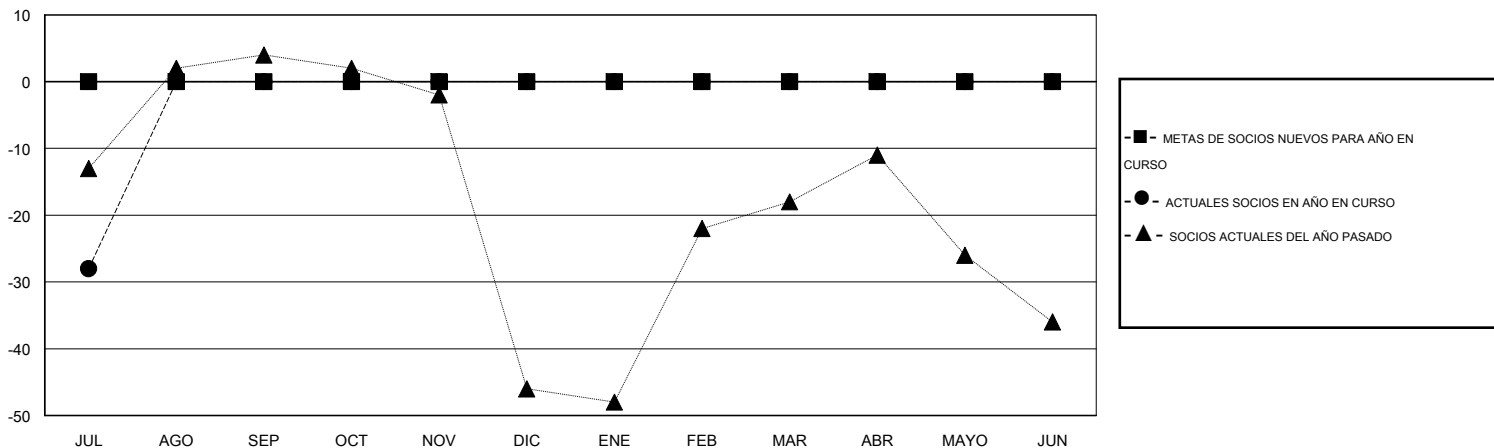

MONTHLY MEMBERSHIP PROGRESS REPORT

District R 2

Results as of: 7/31/2016

GMT: CARLOS JUSTINIANO

UBICACIÓN DOMINICAN REPUBLIC

GMT DE AE 3

Clubes					socios				
RESULTADOS DE 2016-2017					RESULTADOS DE 2016-2017				
TRIMESTRE	META DE CLUBES NUEVOS	NUEVOS CLUBES	CLUBES DADOS DE BAJA	GANANCIA/PÉRDIDA NETA	TRIMESTRE	META DE SOCIOS NUEVOS	SOCIOS FUNDADORES Y SOCIOS AÑADIDOS	SOCIOS DADOS DE BAJA	GANANCIA/PÉRDIDA NETA
JUL/AGO/SEP	0	0	0	0	JUL/AGO/SEP	0	5	33	-28
OCT/NOV/DIC	0	0	0	0	OCT/NOV/DIC	0	0	0	0
ENE/FEB/MAR	0	0	0	0	ENE/FEB/MAR	0	0	0	0
ABR/MAYO/JUN	0	0	0	0	ABR/MAYO/JUN	0	0	0	0

METAS Y CIFRA ACUMULATIVA DE CLUBES NUEVOS

METAS Y CIFRA ACUMULATIVA DE SOCIOS

CLUBES DADOS DE BAJA: 0	2 CLUBS OF 39 AÑADIERON 1 O MÁS SOCIOS NUEVOS	DISTRIBUCIÓN POR SEXO
		MASCULINO 713 (60.94%)
		FEMENINO 457 (39.06%)
SOCIOS DADOS DE BAJA	CLIC AQUÍ PARA DATOS DE SALUD DE CLUB	SOCIOS EN UNIDAD FAMILIAR 148
FALLECIDOS 1		CABEZA DE FAMILIA 69
CLUB CANCELADO 0		NO ES CABEZA DE FAMILIA 79
OTRO 32		
TOTAL 33		