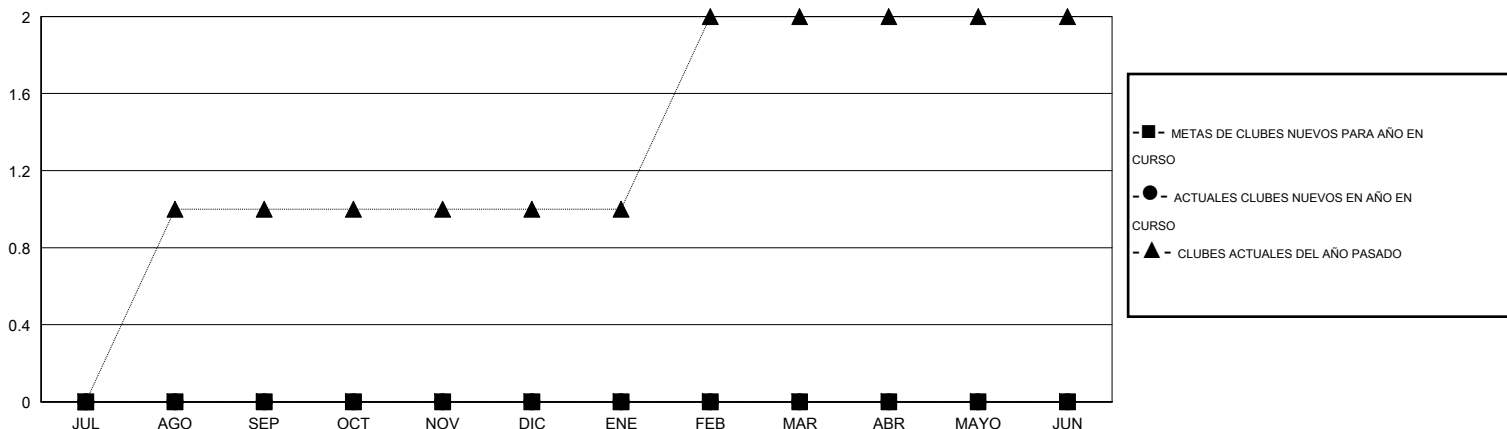

MONTHLY MEMBERSHIP PROGRESS REPORT

District R 2

Results as of: 7/31/2016

GMT: CARLOS JUSTINIANO

UBICACIÓN DOMINICAN REPUBLIC

GMT DE AE 3

Clubes					socios				
RESULTADOS DE 2016-2017					RESULTADOS DE 2016-2017				
TRIMESTRE	META DE CLUBES NUEVOS	NUEVOS CLUBES	CLUBES DADOS DE BAJA	GANANCIA/PÉRDIDA NETA	TRIMESTRE	META DE SOCIOS NUEVOS	SOCIOS FUNDADORES Y SOCIOS AÑADIDOS	SOCIOS DADOS DE BAJA	GANANCIA/PÉRDIDA NETA
JUL/AGO/SEP	0	0	0	0	JUL/AGO/SEP	0	5	33	-28
OCT/NOV/DIC	0	0	0	0	OCT/NOV/DIC	0	0	0	0
ENE/FEB/MAR	0	0	0	0	ENE/FEB/MAR	0	0	0	0
ABR/MAYO/JUN	0	0	0	0	ABR/MAYO/JUN	0	0	0	0

METAS Y CIFRA ACUMULATIVA DE CLUBES NUEVOS

METAS Y CIFRA ACUMULATIVA DE SOCIOS

CLUBES DADOS DE BAJA: 0	2 CLUBS OF 39 AÑADIERON 1 O MÁS SOCIOS NUEVOS	DISTRIBUCIÓN POR SEXO
		MASCULINO 713 (60.94%)
		FEMENINO 457 (39.06%)
SOCIOS DADOS DE BAJA	CLIC AQUÍ PARA DATOS DE SALUD DE CLUB	SOCIOS EN UNIDAD FAMILIAR 148
FALLECIDOS 1		CABEZA DE FAMILIA 69
CLUB CANCELADO 0		NO ES CABEZA DE FAMILIA 79
OTRO 32		
TOTAL 33		